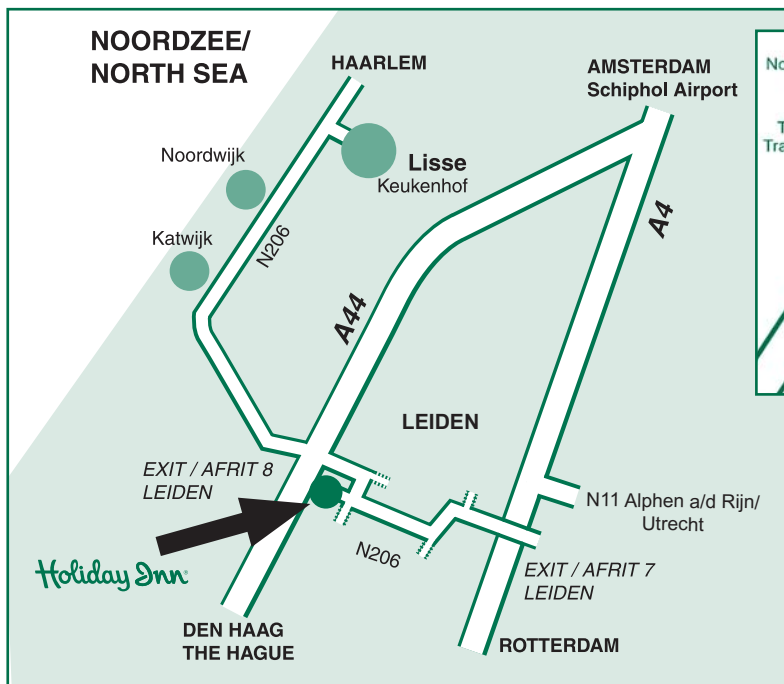

Holiday Inn Leiden

Nederland

Holiday Inn Leiden
Haagse Schouwweg 10
2332 KG Leiden, The Netherlands
Tel: +31 (0)71 53 55 555
Fax: +31 (0)71 53 55 553
E-mail: hotel@holiday-inn-leiden.com
Internet: www.holiday-inn-leiden.com

Routebeschrijving per auto:

Vanaf Amsterdam:

- A4 richting Den Haag
- A44 richting Den Haag Centrum/Leiden-West
- afslag 8 richting Leiden (einde afslag linksaf)
- bij de 2e stoplichten rechtsaf
- Holiday Inn Leiden ligt aan uw rechterhand

Vanaf Rotterdam:

- A13 richting Amsterdam
- A4 richting Amsterdam
- afslag 7 richting Leiden (N206)**

Vanaf Utrecht:

- A12 richting Den Haag
- afslag 12a richting Leiden (N11)
- N11 helemaal uitrijden tot de T-splitsing
- A4 richting Leiden. U voegt niet in, maar neemt direct afrit 7 richting N206**

****route N206, vanaf de A4**

- N206 volgen (richting Leiden, dan overige richtingen, dan richting Katwijk)
- na ca. 5 km ziet u rechts een benzinstation. U houdt nu links aan zodat u bij de eerstvolgende stoplichten rechtdoor kunt.
- u rijdt het terrein op van Holiday Inn Leiden

Ook goed bereikbaar per trein/bus/taxi

- vanaf Centraal Station Leiden neemt u bus 43 richting Den Haag, uitstappen bij halte Holiday Inn (ongeveer 10 minuten rijden). U kunt ook een taxi nemen. Het Transferium Leiden (snelbusverbinding met Den Haag) is op loopafstand van het hotel.

Parkeren is geen probleem!

- eigen gratis parkeerterrein voor 300 auto's en parkeergelegenheid voor bussen

Itinerary by car:

From Amsterdam:

- A4 direction Den Haag (The Hague)
- A44 direction Den Haag Centrum/Leiden-West
- exit 8 direction Leiden (end of exit turn left)
- at the 2nd traffic lights turn right
- Holiday Inn Leiden is at your right

From Rotterdam:

- A13 direction Amsterdam
- A4 direction Amsterdam
- exit 7 direction Leiden (N206)**

From Utrecht:

- A12 direction Den Haag (The Hague)
- exit 12a direction Leiden (N11)
- continue N11 till the end (T-junction)
- A4 direction Leiden. Stay on the acceleration lane and take exit 7 direction N206**

****route N206, coming from motorway A4**

- follow N206 (first direction Leiden, then 'overige richtingen', then direction Katwijk)
- after approx. 5 km you will see a petrol station at your right. Keep left now in order to go straight ahead at the coming traffic lights.
- you have reached Holiday Inn Leiden

Also within easy reach by train/bus/taxi

- from Central Station Leiden, take bus 43 direction Den Haag (The Hague), stop Holiday Inn (about 10 minutes drive) or take a taxi. The Transfer point (express bus to The Hague) is within walking distance from the hotel.

Parking is no problem!

- free parking for 300 cars and parking for touring cars